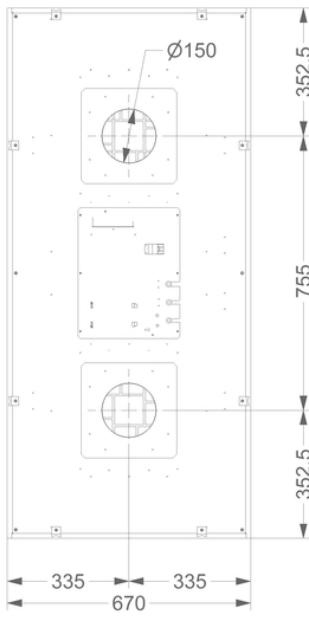

### Dimensions

▪ Dimensions du produit (LxPxH) (mm)	1460 x 670 x 90
▪ Hauteur clips inclus. (sans le moteur)(mm)	133
▪ Largeur recouvrement (mm)	14
▪ Dimensions de la découpe d'encastrement (LxP)(mm)	1438 x 648
▪ Distance conseillée entre hotte et table à induction (Hmin-Hmax)(mm)	600 - 1600
▪ Distance conseillée entre hotte et table gaz (Hmin-Hmax)(mm)	650 - 1600
▪ Distance conseillée entre hotte et table électrique ou vitrocéramique (Hmin-Hmax)(mm)	600 - 1600
▪ Diamètre de la sortie d'air (mm)	2x150
▪ Positionnement sortie d'air	Supérieur

### Caractéristiques techniques

▪ Tension (V)	220-230
▪ Fréquence (Hz)	50
▪ Longueur du câble de raccordement (m)	1,2
▪ Consommation en mode standby (Ps) (W)	0.29
▪ Poids net (kg)	36

1

2

3

4